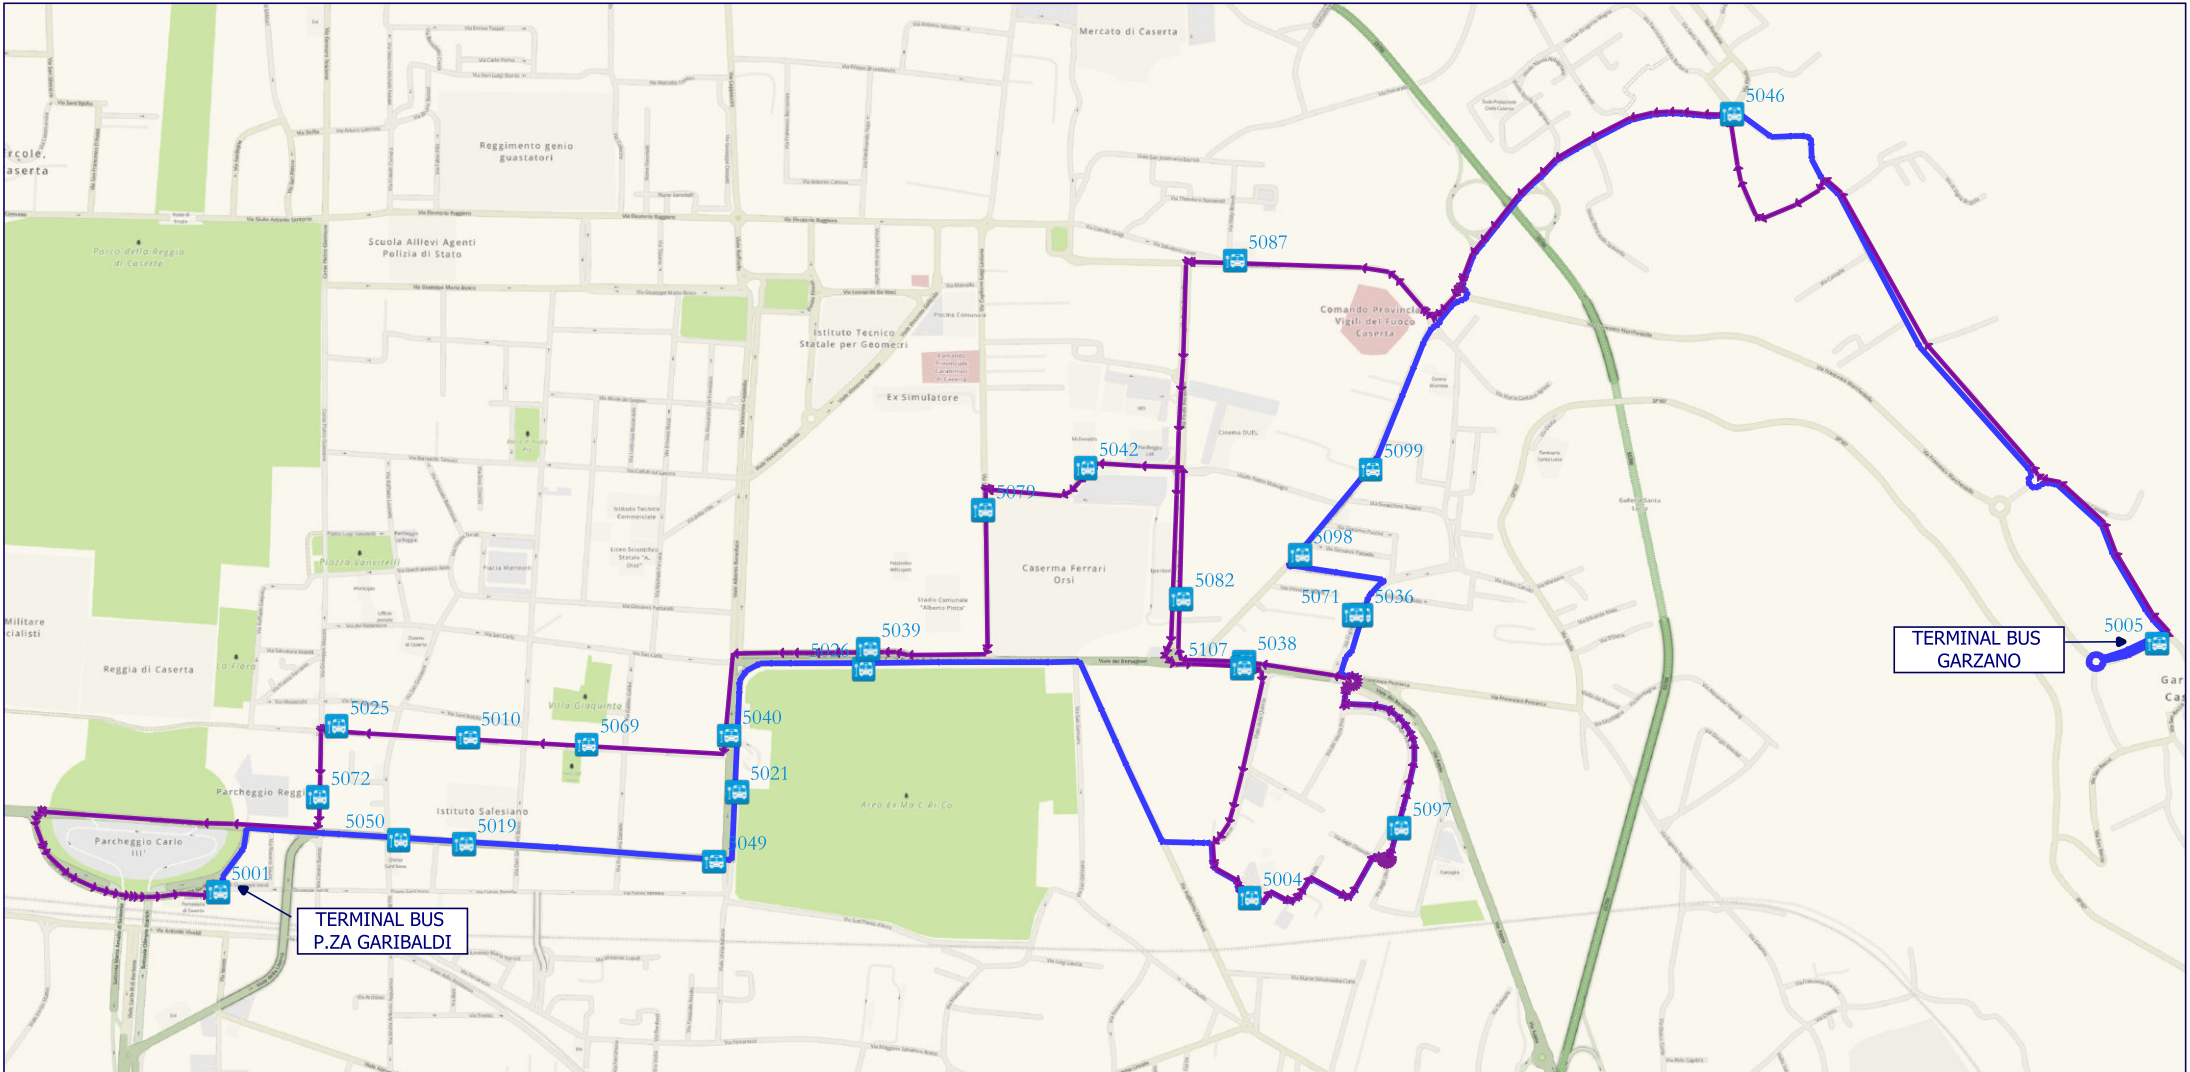

Cartografia Waze World

MAPPA DIGITALE

PERCORSO DESCRITTIVO

STAZIONE FS-TERMINALE Piazza Garibaldi 5001 - Viale Ellittico - Viale Vittorio Veneto - Via Roma - Via Daniele - Corso Trieste - Via Colombo - Via Santorio - Piazza Matteotti - Via Turati - Via Alois - Piazza Vanvitelli - Corso Giannone - Via Eleuterio Ruggiero - Via Filzi - Via Buozzi - Piazza Cavour - Via Don Sturzo - Via Micca - Via Fonton - Via Cappuccini - Piazza Della Rimembranza - Via Cappuccini - Via Amendola - Via Fabricat - Via Salvatore Di Nardo - Via Giorgio La Pira - P.zza della Rimembranza - Via Cappuccini - Via Fonton - Via Micca - Via Don Sturzo - Piazza Cavour - Via Buozzi - Via F.lli Correr - Via Eleuterio Ruggiero - Via F.lli Rosselli - Via G.M. Bosco - Corso Giannone - Piazza Vanvitelli - Via Gasparri - Piazza Gramsci - Corso Trieste - Via Battisti - Viale Vittorio Veneto - Sottovia Vanvitelli - Viale Ellittico - Piazza Garibaldi 5001 STAZIONE FS-TERMINALE.

Ufficio Pianificazione Caserta

TERMINAL BUS
P.ZA GARIBALDI

TERMINAL BUS
GARZANO

LEGENDA

- LINEA ARANCI Andata - Stazione FS - P.co Aranci - Tuoro - Garzano
- LINEA ARANCI Ritorno - Garzano - Tuoro - P.co Aranci - Stazione FS
- TERMINAL FS - 5001 - Piazza Garibaldi
- TERMINAL GARZANO - 5005 - SC di Garzano
- Punti di fermata (xxxx Id Code)

Cartografia Waze World

MAPPA DIGITALE

Andata: STAZIONE FS-TERMINALE Piazza Garibaldi 5001 - Viale Ellittico - Viale Vittorio Veneto - Via Roma - Via Unità Italiana - Piazza Andolfato - Viale Medaglie d'Oro - Via Marconi - Via Delle Querce - Via Dei Carrubi - Piazza Ungaretti - Via Dei Carrubi - Via delle Betulle - Via Dei Ginepri - Viale Degli Aranci - Viale Dei Vecchi Pini - Viale Dei Bersaglieri - Via Cilea - Via Cimarosa - Via Marchesiello - Via Pigna - Via Cancellò - Via San Rocco - SC di Garzano GARZANO-TERMINALE.