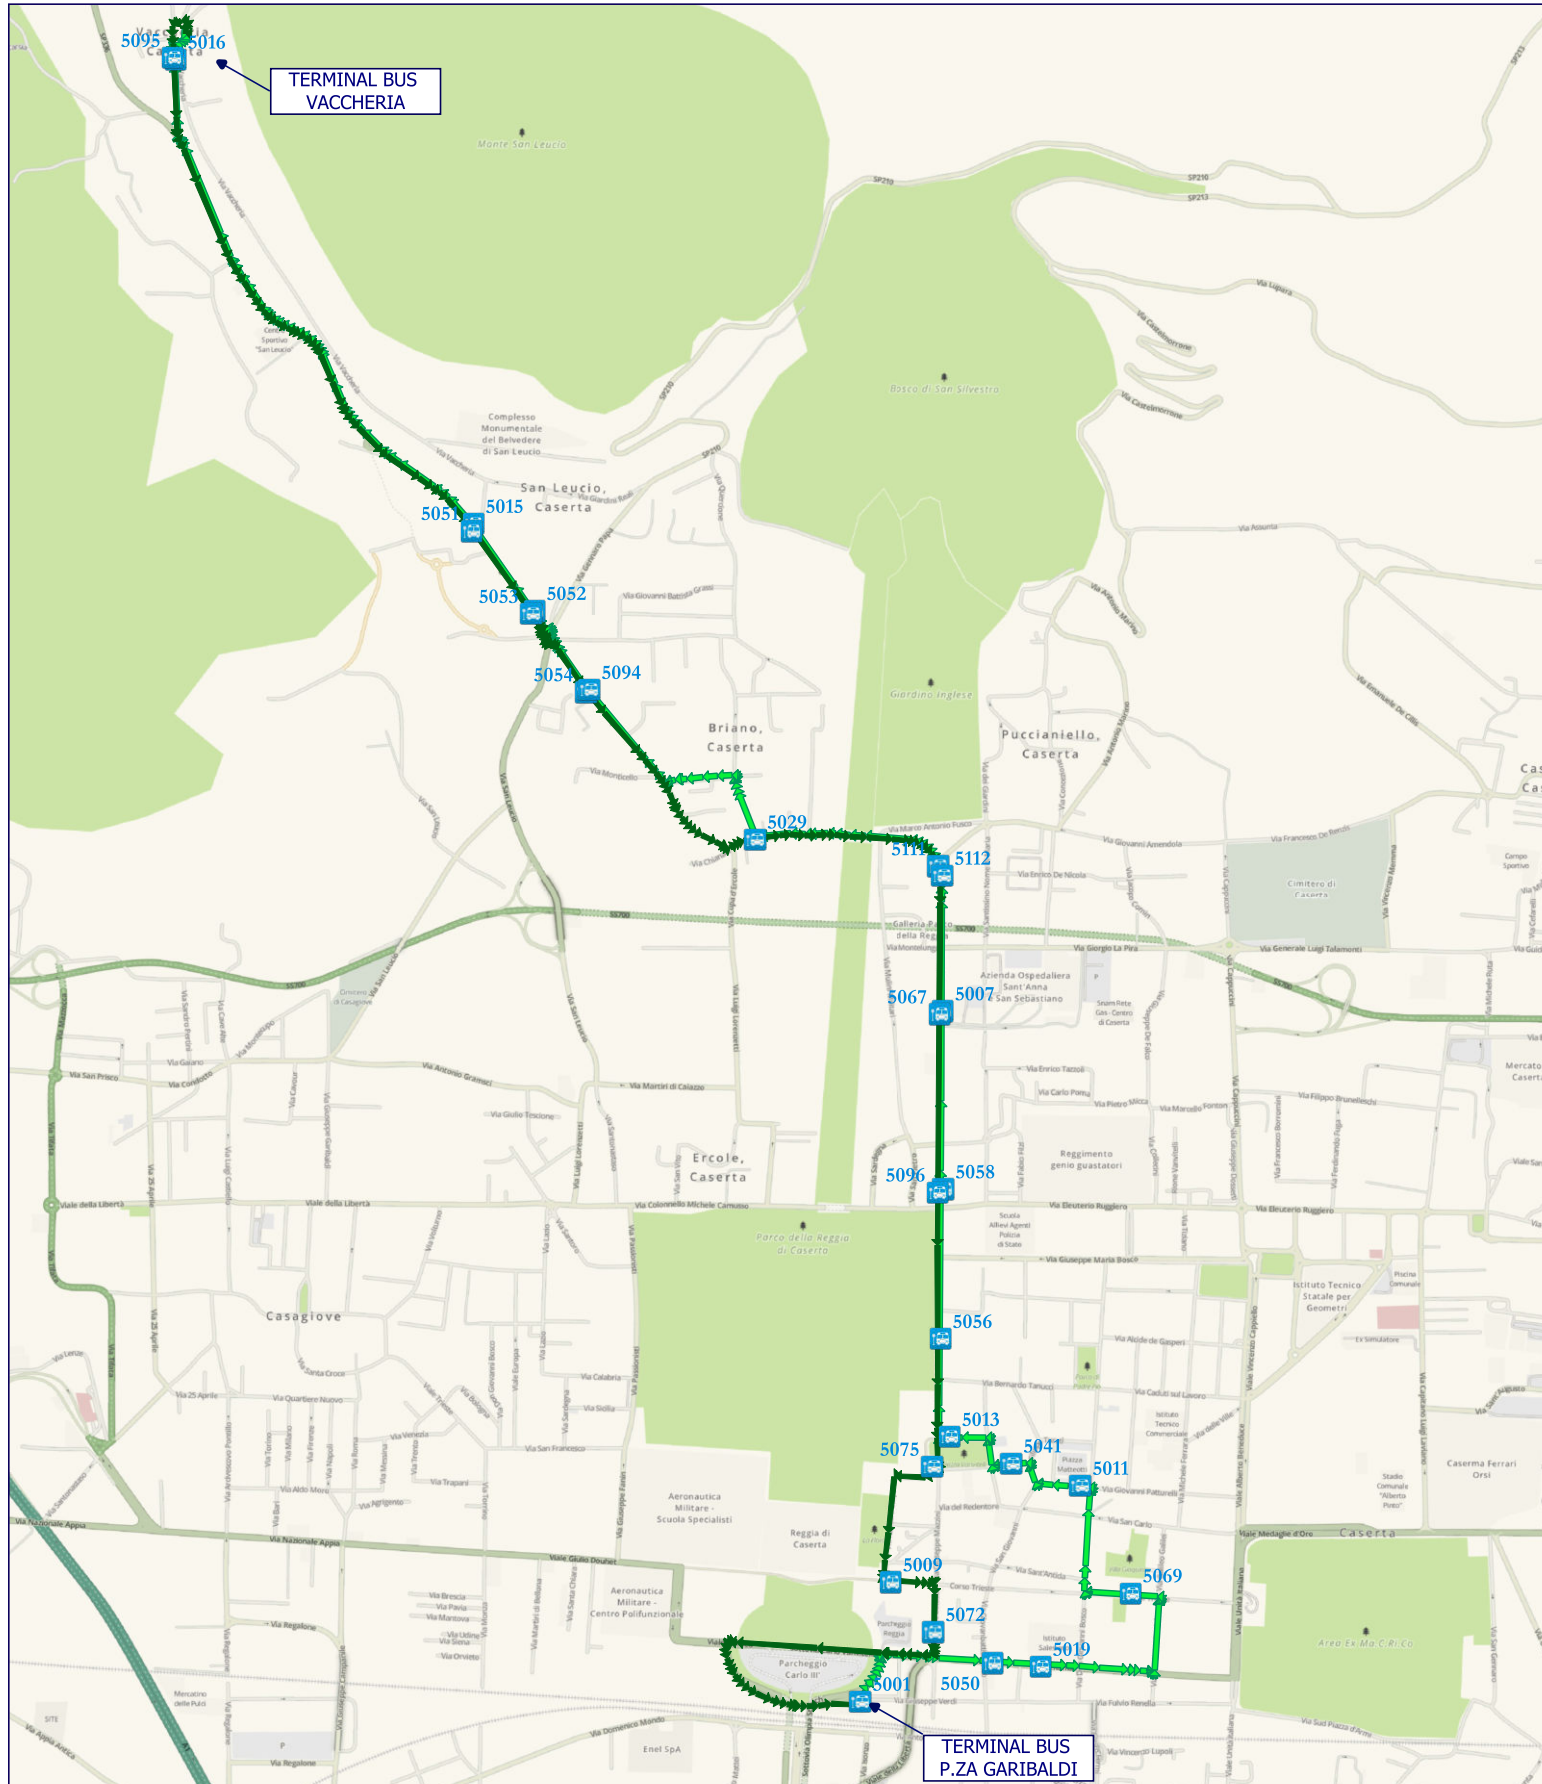

LINEA SETA - Stazione FS - San Leucio - Vaccheria

LEGENDA

- → LINEA SETA Andata - Stazione FS - San Leucio - Vaccheria
- ← LINEA SETA Ritorno - Vaccheria - San Leucio - Stazione FS
- TERMINAL FS - 5001 - Piazza Garibaldi
- TERMINAL VACCHERIA - 5016 - Via Cappuccino

Punti di fermata (xxxx Id Code)

Cartografia Waze World

MAPPA DIGITALE

PERCORSO DESCRITTIVO

Andata: STAZIONE FS - TERMINALE Piazza Garibaldi 5001 - Viale Ellittico - Viale Vittorio Veneto - Via Roma - Via Daniele - Corso Trieste - Via Colombo - Via Santorio - Piazza Matteotti - Via Turati - Via Alois - Piazza Vanvitelli - Corso Giannone - Via Tescione - Via Ponte - Via Landi - Via San Donato - Via Tenga - Viale degli Antichi Platani - S.P.336 - Via Cappuccino - VACCHERIA - TERMINALE.

Ritorno: VACCHERIA - TERMINALE - Via Cappuccino - S.P.336 - Viale degli Antichi Platani - Via Tenga - Via Ponte - Via Tescione - Corso Giannone - Piazza Vanvitelli - Via Gasparri - Piazza Gramsci - Corso Trieste - Via Battisti - Viale Vittorio Veneto - Sottovia Vanvitelli - Viale Ellittico - Piazza Garibaldi 5001 - STAZIONE FS - TERMINALE.

0 250 500 m

1:15.000

Ufficio Pianificazione Caserta