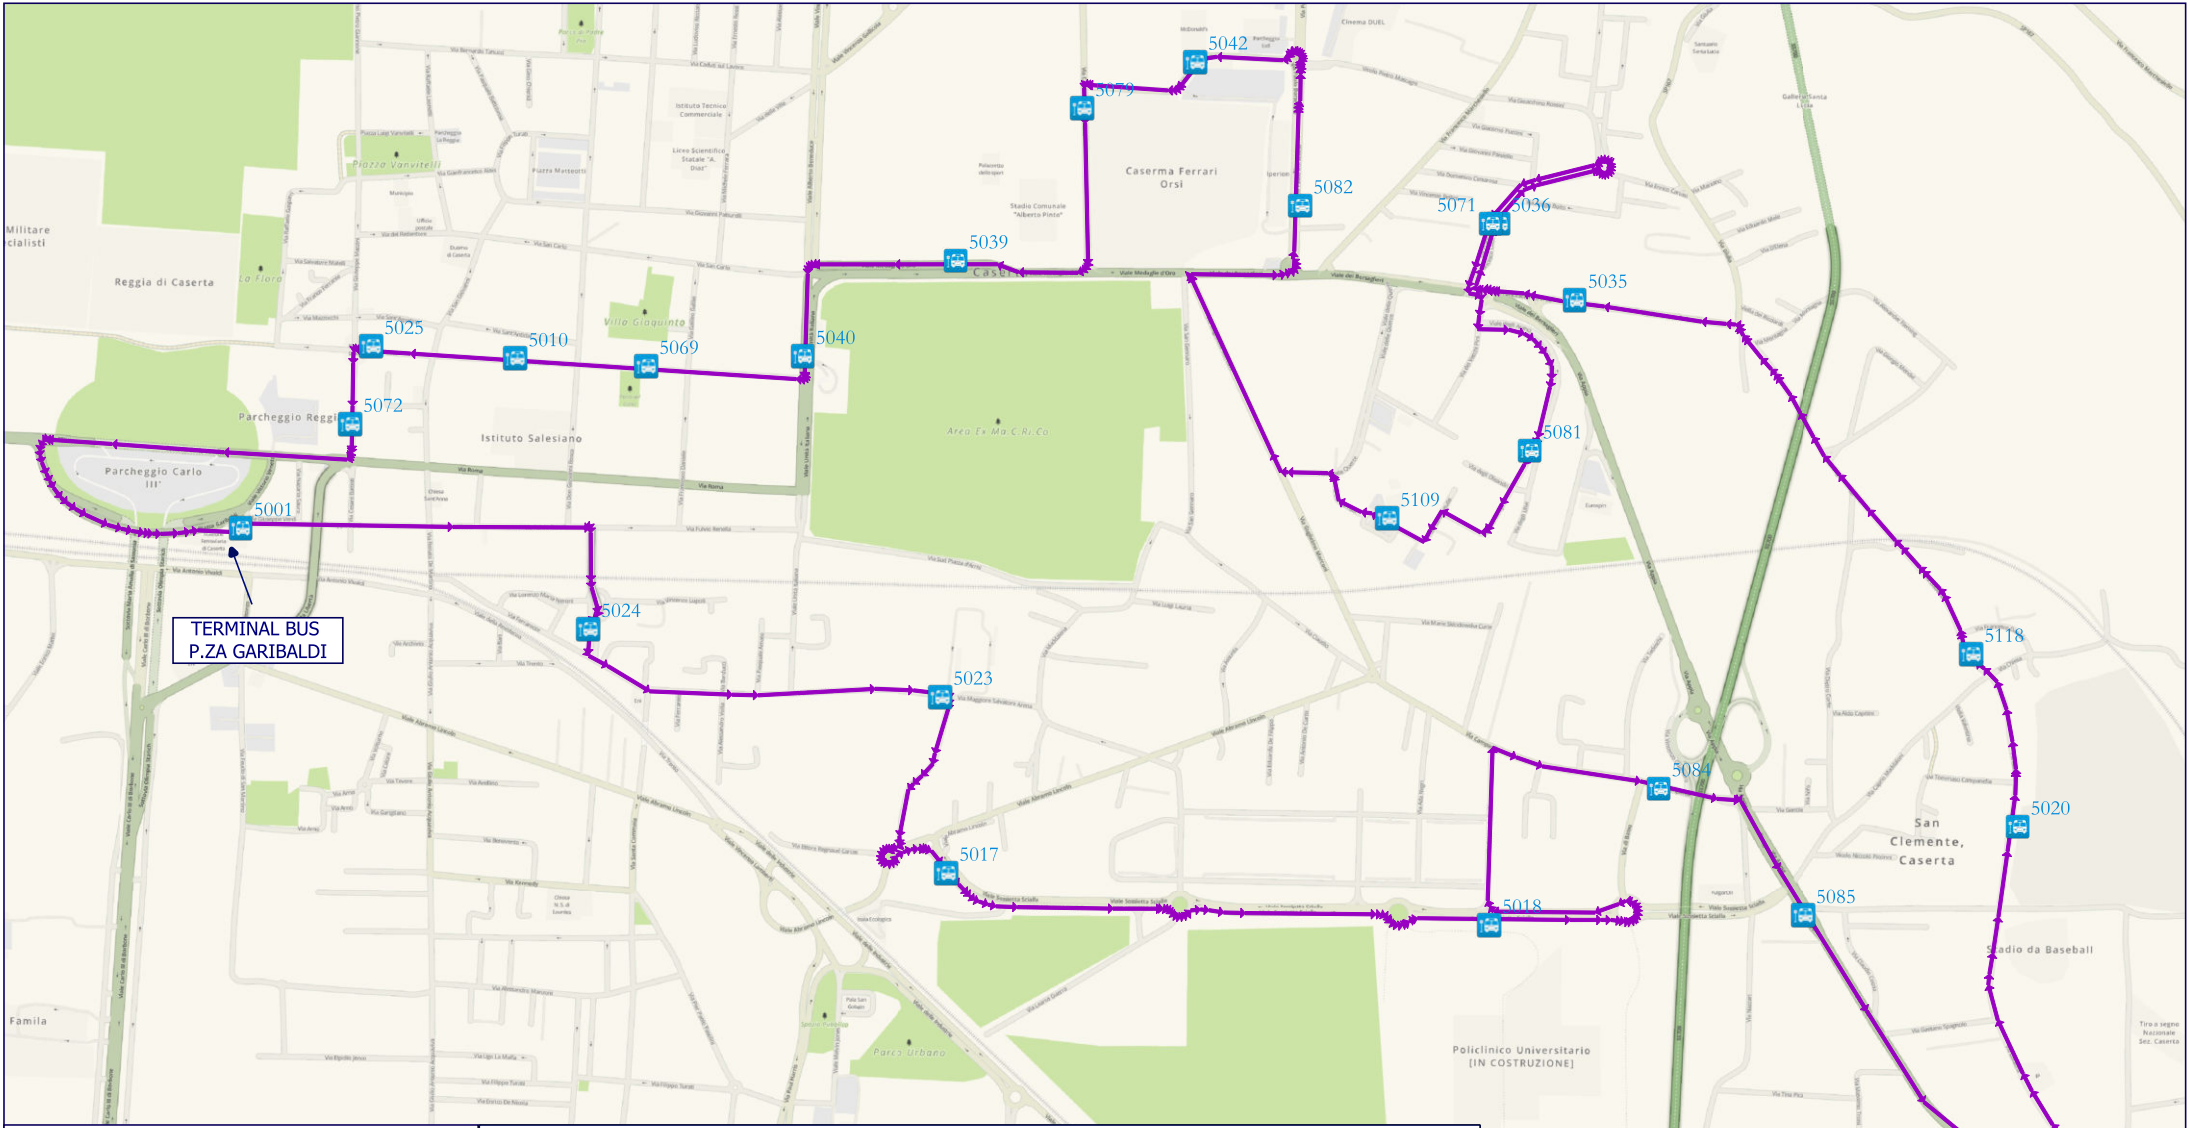

LEGENDA

- LINEA S CLEMENTE - Stazione FS-Tredici - San Clemente-P.co Aranci
- TERMINAL FS - 5001 - Piazza Garibaldi / Linea Circolare
- Punti di fermata (xxxx Id Code)

Cartografia Waze World

MAPPA DIGITALE

PERCORSO DESCRITTIVO

STAZIONE FS -TERMINALE Piazza Garibaldi 5001 - Viale Ellittico - Via Verdi - Via Renella - Via Fermi - Via Ferrarecce - Via San Nicola - Viale Lincoln - Via Sossietta Scialla - Via Reali- Via Campania - S.S.7 - Via Galatina - Via Eugenio Ruggiero - Via Petrarca - Largo Palumbo - Via dei Vecchi Pini - Viale Degli Aranci - Via Dei Ginepri - Via delle Betulle - Via dei Carrubi - Via delle Querce - Via Marconi - Viale Medaglie D'Oro - Via Borsellino - Via Sant'Augusto - Via Laviano - Viale Medaglie D'Oro - Piazza Andolfato - Via Unità Italiana - Corso Trieste - Via Battisti - Viale Vittorio Veneto - Sottovia Vanvitelli - Viale Ellittico - Piazza Garibaldi 5001 - STAZIONE FS -TERMINALE.

0 250 500 m

1:10.000

Ufficio Pianificazione Caserta