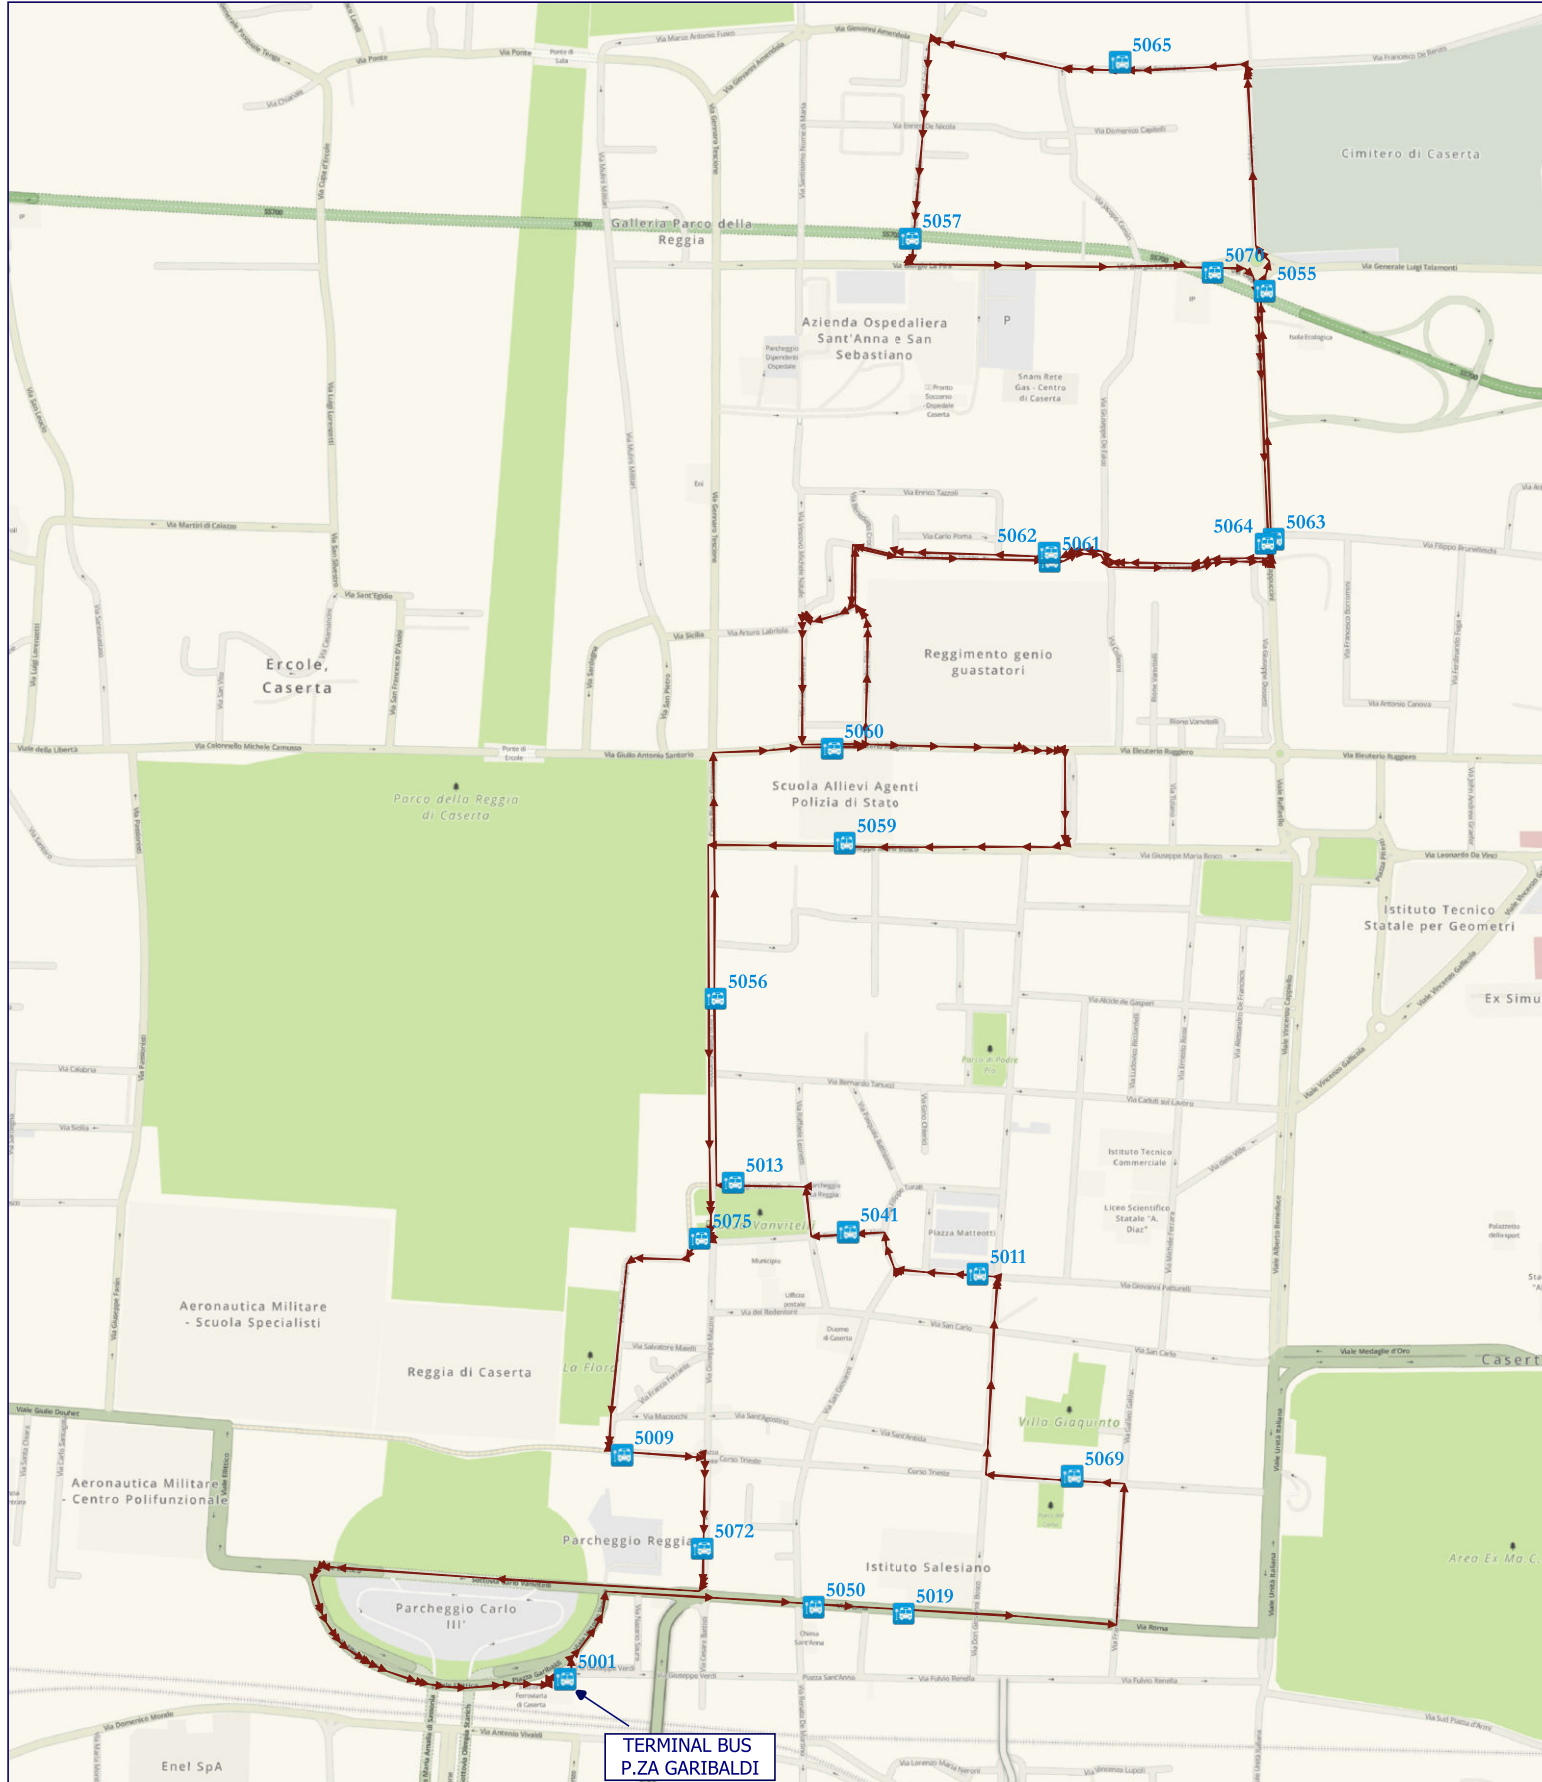

LINEA VANVITELLI - Stazione FS - Rione Tescione - Ospedale - Stazione FS

LEGENDA

- LINEA VANVITELLI - Stazione FS - Tescione - Ospedale - Stazione FS
- TERMINAL FS - 5001 - Linea circolare
- Punti di fermata (xxxx Id Code)

Cartografia Waze World

MAPPA DIGITALE

PERCORSO DESCRITTIVO

STAZIONE FS-TERMINALE Piazza Garibaldi 5001 - Viale Ellittico - Viale Vittorio Veneto - Via Roma - Via Daniele - Corso Trieste - Via Colombo - Via Santorio - Piazza Matteotti - Via Turati - Via Alois - Piazza Vanvitelli - Corso Giannone - Via Eleuterio Ruggiero - Via Filzi - Via Buozzi - Piazza Cavour - Via Don Sturzo - Via Micca - Via Fonton - Via Cappuccini - Piazza Della Rimembranza - Via Cappuccini - Via Amendola - Via Fabricat - Via Salvatore Di Nardo - Via Giorgio La Pira - P.zza della Rimembranza - Via Cappuccini - Via Fonton - Via Micca - Via Don Sturzo - Piazza Cavour - Via Buozzi - Via F.lli Correr - Via Eleuterio Ruggiero - Via F.lli Rosselli - Via G.M. Bosco - Corso Giannone - Piazza Vanvitelli - Via Gasparri - Piazza Gramsci - Corso Trieste - Via Battisti - Viale Vittorio Veneto - Sottovia Vanvitelli - Viale Ellittico - Piazza Garibaldi 5001 STAZIONE FS-TERMINALE.

Ufficio Pianificazione Caserta