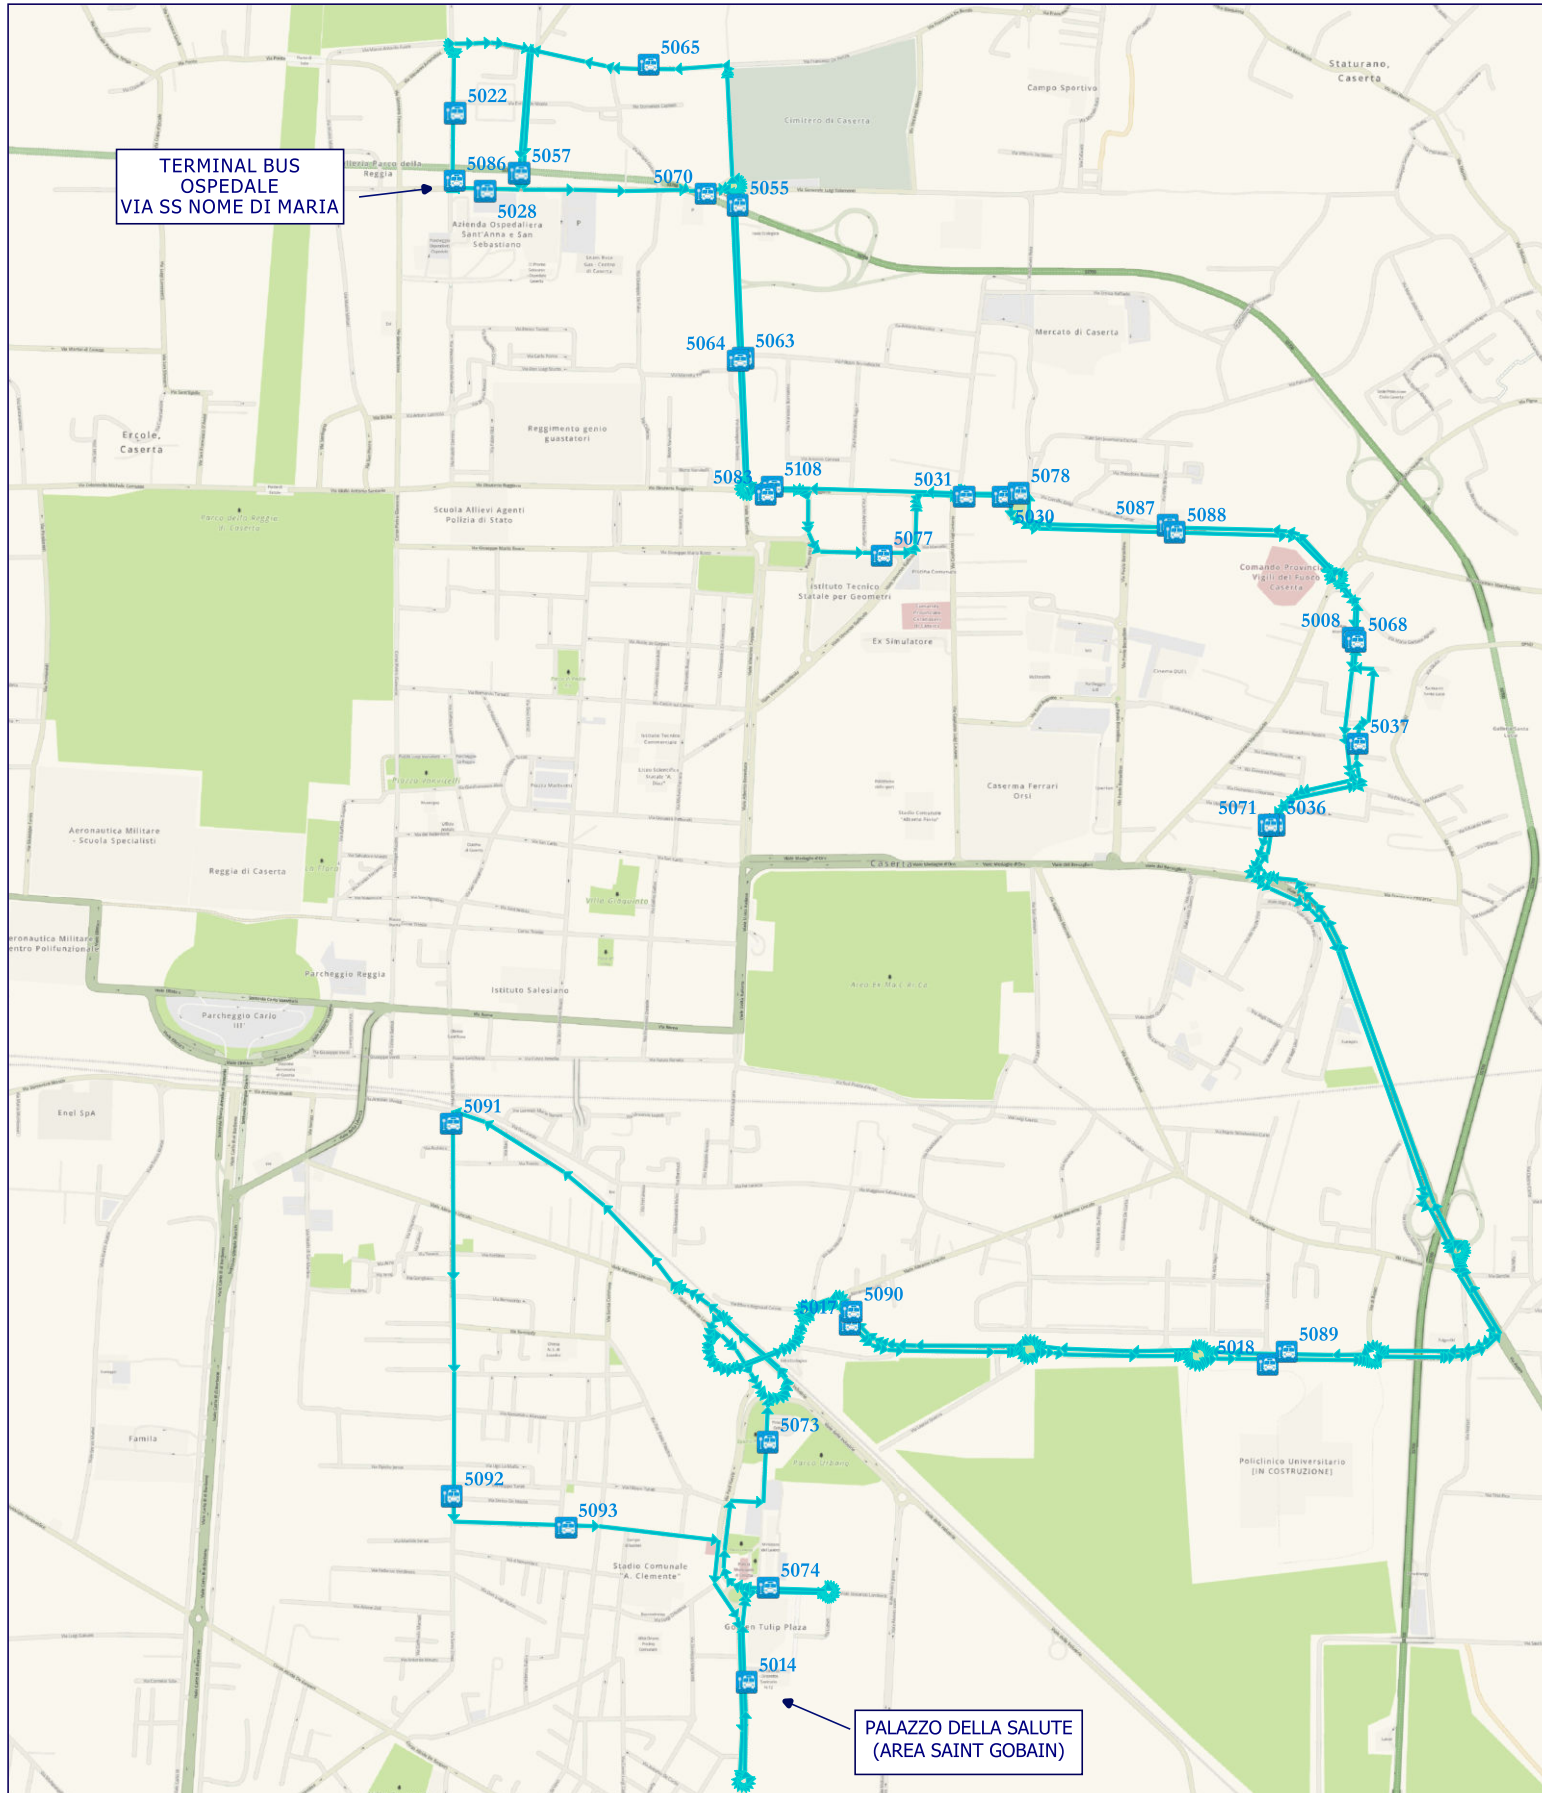

LINEA SALUTE - Ospedale - Saint Gobain - Ospedale

TERMINAL BUS OSPEDALE
VIA SS NOME DI MARIA

PALAZZO DELLA SALUTE
(AREA SAINT GOBAIN)

LEGENDA

→ LINEA SALUTE - Ospedale - S.Gobain - Ospedale

TERMINAL PALAZZO DELLA SALUTE - Via P. Harris 5014

TERMINAL OSPEDALE - Via SS Nome di Maria 5086

Punti di fermata (xxxx Id Code)

Cartografia Waze World

MAPPA DIGITALE

PERCORSO DESCRITTIVO
Andata: Via Paul Harris (PALAZZO DELLA SALUTE) - Via Vincenzo Lamberti - Strada Vicinale Pozzillo - Viale Mevin Jones - Viale delle Industrie - Via Lincoln - Via Sossietta Scialla - S.S.7 - Via Petrarca - Largo Augusto - Via Cilea - Via Laracca - Via Antonello da Caserta - Via Maestri del Lavoro - Via Iaselli - Via Agnesi - Via Falcone - Piazza Dalla Chiesa - Via D'Acquisto - Via Eleuterio Ruggiero - Via Cappuccini - Piazza della Rimembranza - Via Cappuccini - Via Amendola - Via Fabricat - Via Salvatore Di Nardo - Via Giorgio La Pira - Via SS Nome di Maria (TERMINALE OSPEDALE).

Ritorno: (TERMINALE OSPEDALE) Via SS. Nome di Maria - Via Amendola - Via Fabricat - Via Salvatore Di Nardo - Via Giorgio La Pira - Piazza della Rimembranza - Via Cappuccini - Via Eleuterio Ruggiero - Via Da Vinci - Via 17esimo Cavalleggeri di Caserta - Via Eleuterio Ruggiero - Piazza Dalla Chiesa - Via Falcone - Via Agnesi - Via Iaselli - Via Don Gangi - Via Cilea - Largo Augusto - S.S.7 - Via Sossietta Scialla - Via Lincoln - Viale delle Industrie - Via Trento - Viale della Resistenza - Via Acquaviva - Via Einaudi - Via Paul Harris - Inversione Rotatoria - Via Paul Harris (PALAZZO DELLA SALUTE)

Ufficio Pianificazione Caserta